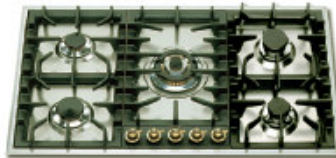

HP95-CN* 1360€ Inox