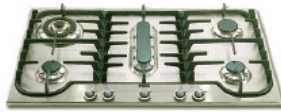

Nostalgie

H70-CN 910€
Inox/Blanc/Mat Graphite/Vert/Bleu/Rouge/Cuivre

Cuves assorties

C-435/M 375€
Mat-Graphite

C-435/RB 375€
Rouge Bourgogne

C-435/VS 375€
Vert Emeraude

C-435/R 375€
Cuivre

C-435/O 375€
Laiton

Eviers circulaires

Diamètre trou 405mm

Plaques et cuves encastrables assorties aux fours dans toutes les couleurs

Hi-Tech

H90PC 1047€
Inox/Blanc/Mat-Graphite/Vert/Bleu/Rouge

H90FCV* 1330€
Inox/Blanc/Mat-Graphite/Vert/Bleu/Rouge