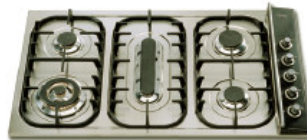

H39PCV 945€
Inox/Blanc/Mat-Graphite