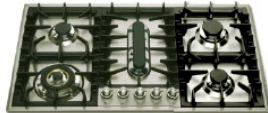

Eviers circulaires

Diamètre trou 405mm

Plaques et cuves encastrables assorties aux fours dans toutes les couleurs

Hi-Tech

H90PC 1047€
Inox/Blanc/Mat-Graphite/Vert/Bleu/Rouge

H90FCV* 1330€
Inox/Blanc/Mat-Graphite/Vert/Bleu/Rouge

H906CV 1047€
Inox/Mat-Graphite

HP95* 1360€ Inox

HP95C* 1360€ Inox
Disponible aussi HP95F (Option Fry Top +371€)

Nostalgie

H90-PCN 1047€
Disponible aussi H906-CNV et (H90F-CNV) 1330€
Inox/Blanc/Mat-Graphite/Vert/Bleu/Rouge