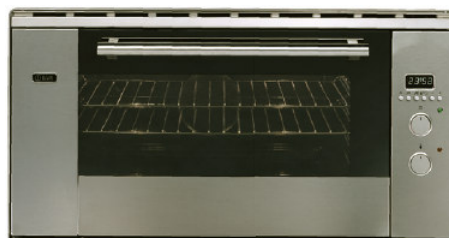

900-M-MP 1750€
 Multifonction -Inox

Grand Chef

Maxi four encastrable 90

Commandes latérales

Pour les professionnels ! • Grande capacité de four • Cuisson parfaite grâce à la sonde intégrée • Design superbe.

948-SMP Multifonction-Inox/Mat-Graphite 2100€

948-SSXMP multifonction-Inox 2100€

Double four encastrable 90

CARACTÉRISTIQUES TECHNIQUES GÉNÉRALES :

Mini four électrique de 30 • gril électrique • tournebroche.