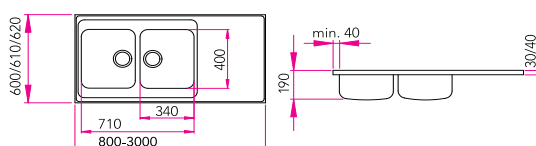

Référence

Désignation

Frais pour commande/livraison d'une pièce seule	67
Frais supplémentaire pour surface deco	39
Découpe plaque de cuisson, 1 découpe	114
Découpe plaque de cuisson, 2 découpes	341
Frais supplémentaire pour panier mécanique :1 bac	37
Frais supplémentaire pour panier mécanique :2 bacs	69

A-SEVEN

A0800-	plan de 800 mm avec deux grands bacs	513
A0900-	plan de 900 mm avec deux grands bacs	515
A1000-	plan de 1000 mm avec deux grands bacs	519
A1100-	plan de 1100 mm avec deux grands bacs	521
A1200-	plan de 1200 mm avec deux grands bacs	531
A1300-	plan de 1300 mm avec deux grands bacs	539
A1400-	plan de 1400 mm avec deux grands bacs	555
A1500-	plan de 1500 mm avec deux grands bacs	560
A1600-	plan de 1600 mm avec deux grands bacs	570
A1700-	plan de 1700 mm avec deux grands bacs	576
A1800-	plan de 1800 mm avec deux grands bacs	582
A1900-	plan de 1900 mm avec deux grands bacs	587
A2000-	plan de 2000 mm avec deux grands bacs	612
A2100-	plan de 2100 mm avec deux grands bacs	625
A2200-	plan de 2200 mm avec deux grands bacs	635
A2300-	plan de 2300 mm avec deux grands bacs	645
A2400-	plan de 2400 mm avec deux grands bacs	655
A2500-	plan de 2500 mm avec deux grands bacs	666
A2600-	plan de 2600 mm avec deux grands bacs	706
A2700-	plan de 2700 mm avec deux grands bacs	747
A2800-	plan de 2800 mm avec deux grands bacs	788
A2900-	plan de 2900 mm avec deux grands bacs	828
A3000-	plan de 3000 mm avec deux grands bacs	869

#### OPTION DOSSERET :

Dosseret en option, hauteur 58 mm, profondeur 10 mm, longueur au choix (Max 3000mm) :  
Calculer le prix de base, longueur 800mm, 149 € H.T. + 12 € H.T. /100mm de longueur en plus